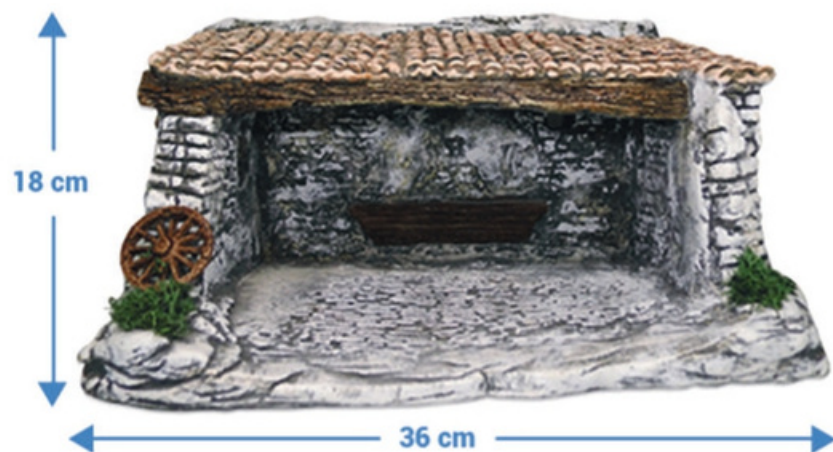

n° 196 - Terrain de boule petit
(L29 x p18,5)
Santons vendus séparément

n° 197 - Petite façade église
(L13,5 x p5,5 x h14)

n° 198 - Rocher lavandière
(L18,5 x p13,5 x h6)

n° 199 - Chaudron lavandière + lampe
(L24 x p15 x h11)

n°200 - Maison haute fine
(L10 x p14 x h21,5)

n°201 - Chaumière petite
(L20 x p15,5 x h12)

n°202 - Etable art H17
(L36 x p28 x h18)

n°204 - Etable paysage
(L24 x p5 x h17)

n°203 - Camarguaise
(L12 x p20 x h13)