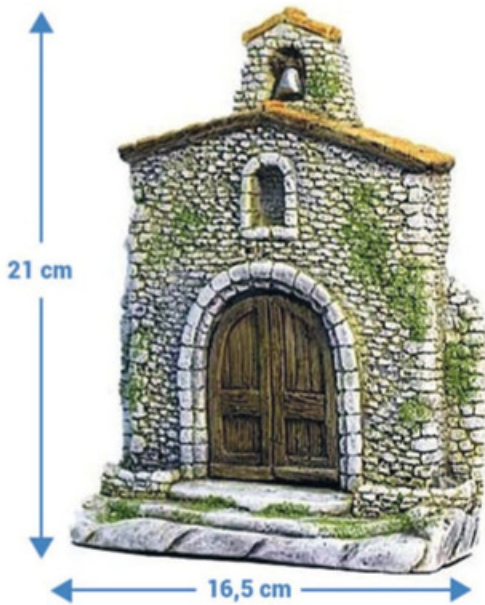

n°23 - Eglise
ou n°23 A - avec lumière
(L21 x p32 x h21)

n°24 - Façade église N2
(L31 x p16 x h28,5)

n°25 - Façade église carrée
(L16,5 x p7,5 x h21)

n°26 - Façade église N1
(L20,5 x p9 x h20,5)

n°27 - Moyenne façade fontaine H12
(L12 x p5 x h11,5)