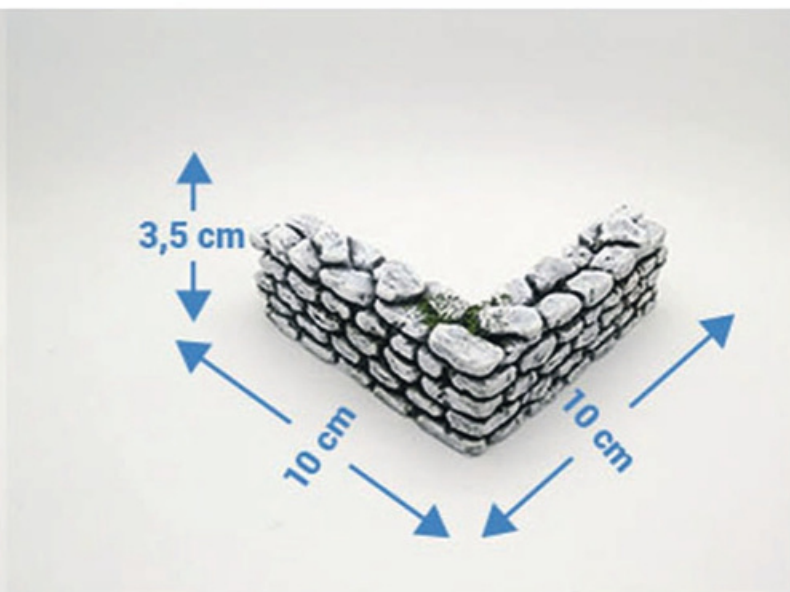

n° 225 - Crèche grande
(L71 x p43 x h31)

n° 225 A - Fontaine
grande crèche
(L8,5 x p23 x h21)
électrique

n° 225 B - Crèche grande + Fontaine
(L71 x p43 x h31) *électrique*

MURS EMBOITABLES

n°227 - Mur emboitable
(L16,5 x p3 x h3,5)