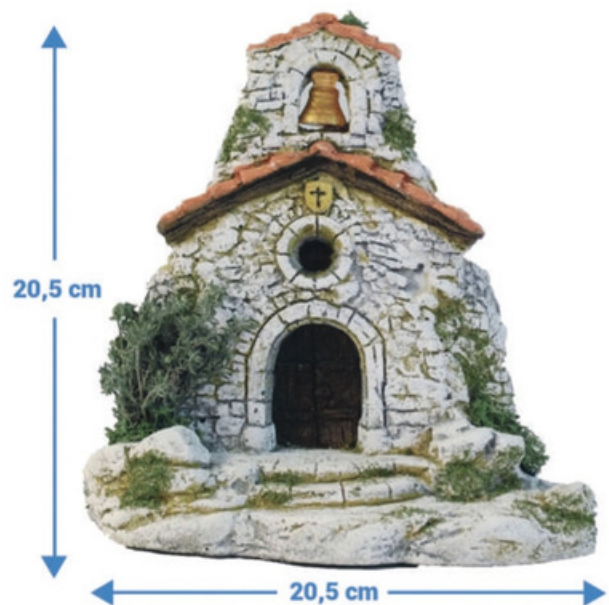

n°23 - Eglise
ou n°23 A - avec lumière
(L21 x p32 x h21)

n°24 - Façade église N2
(L31 x p16 x h28,5)

n°25 - Façade église carrée
(L16,5 x p7,5 x h21)

n°26 - Façade église N1
(L20,5 x p9 x h20,5)

n°27 - Moyenne façade fontaine H12
(L12 x p5 x h11,5)

n°28 - Chapelle moyenne
(L13 x p21 x h14)

n°29 - Eglise pointue
(L10 x p11,5 x h10)

n°30 - Eglise pleine H8
(L10 x p11 x h8)

n°31 - Mini église H9
(L7,5 x p11 x h9)

n°32 - Moulin moteur grand H32
ou n°32 A - avec lumière
(L22 x p31 x h37)