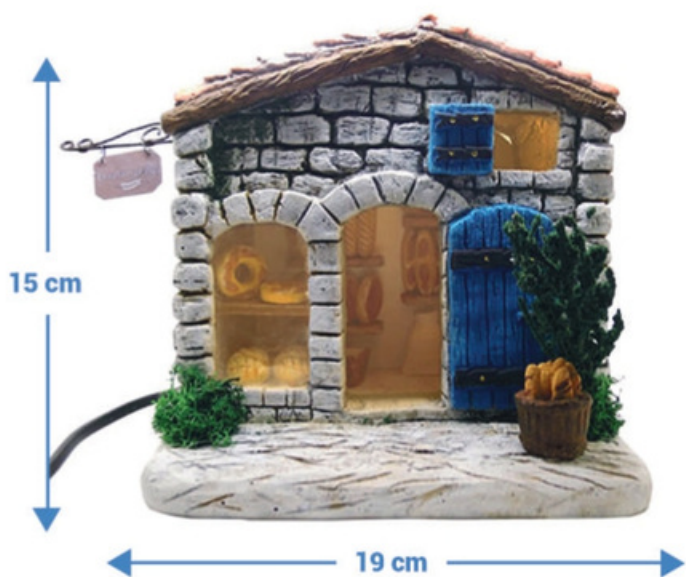

n° 217 - Oratoire éclairé
(L12,5 x p17,5 x h21)
électrique

n° 216 - Village aube fontaine
(L33 x p18,5 x h21,5)

n°229 - Terrain fer à cheval
(L18,5 x p11,5 x h1,5)

Santons vendus séparément

n°230 - Puits seau électrique
(L16 x p20 x h16)