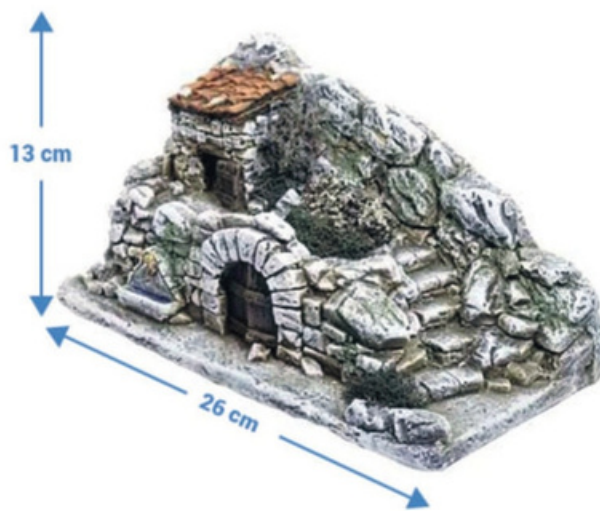

15,5 cm

n° 120 - Puits borie
(L15,5 x p14 x h15,5)

22 cm

32 cm

n° 121 - Ruine puits H22
ou n° 121 A - avec lumière
(L32 x p22 x h22)

17 cm

n° 122 - Petite ruine puits H18
(L33 x p24 x h17)

16,5 cm

23,5 cm

n° 123 - Arcade petite fontaine H16
(L23,5 x p20 x h16,5)

24 cm

34 cm

n° 124 - Petit cabanon aube
(L34 x p19 x h24)

13 cm

26 cm

n° 125 - Cabanon mini fontaine
(L26 x p12,5 x h13)