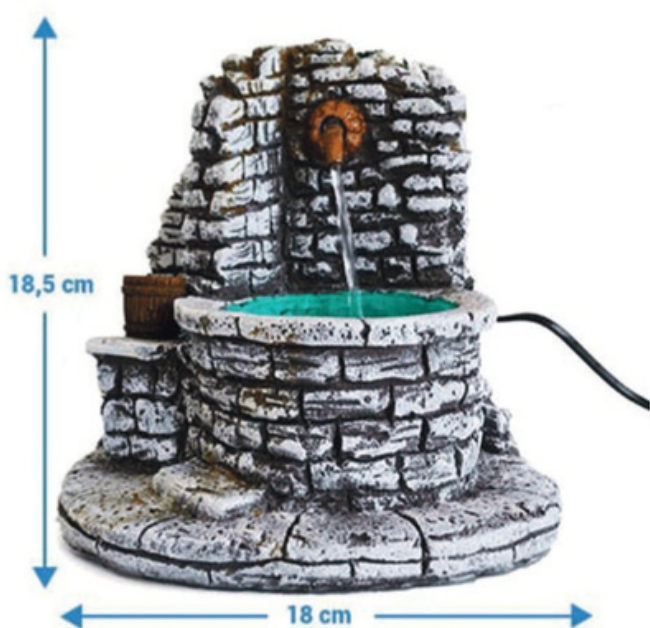

8,5 cm

7 cm

n°97 - Puits mini
(L7 x p9,5 x h8,5)

22,5 cm

31 cm

n°98 - Grande maison aube
(L31 x p22 x h22,5)

18,5 cm

29 cm

n°99 - Moulin à eau pressoir
(L29 x p19,5 x h18,5)

n° 101 - Aube électrique fontaine H22
(L25 x p22 x h19)

n° 103 - Petite grotte
(L25 x p18,5 x h15)

n° 102 - Grande grotte
(L34,5 x p22 x h19,5)

n° 104 - Lavoir 1
(L23 x p23 x h19)