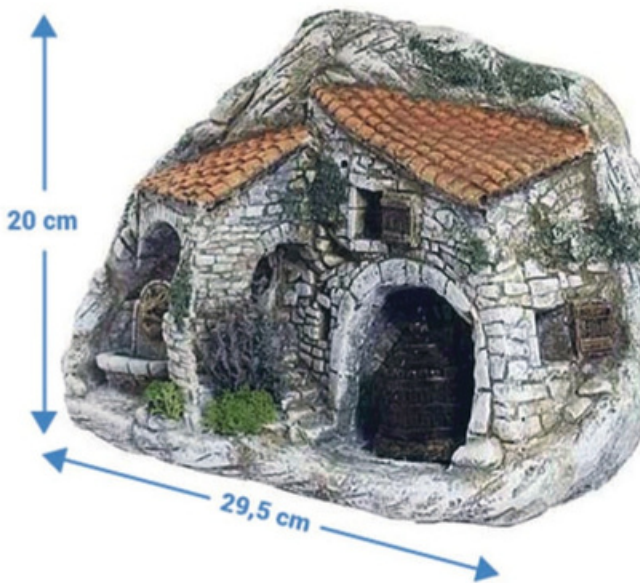

20,5 cm

n° 131 - Forgeron lampe H14
(L20,5 x p15,5 x h14,5)

10 cm

14,5 cm

n° 132 - Arbre sabot moyen
(L14,5 x p9 x h10)

n° 133 - Arbre sabot grand
(L15 x p11 x h20)

n° 134 - Ruine H14
(L19,5 x p19 x h14)

n° 135 - Cabane H13
(L24,5 x p14 x h14)

n° 136 - Pont serre H11
(L12 x p10,5 x h12)

n° 137 - Cabane cube
(L9 x p8 x h9)

n° 138 - Sabot Saint-Tropez
(L16 x p12 x h16,5)

n° 139 - Grand paysage
(L39 x p8,5 x h18,5)

n° 140 - Pressoir raisin
(L29,5 x p9 x h20)