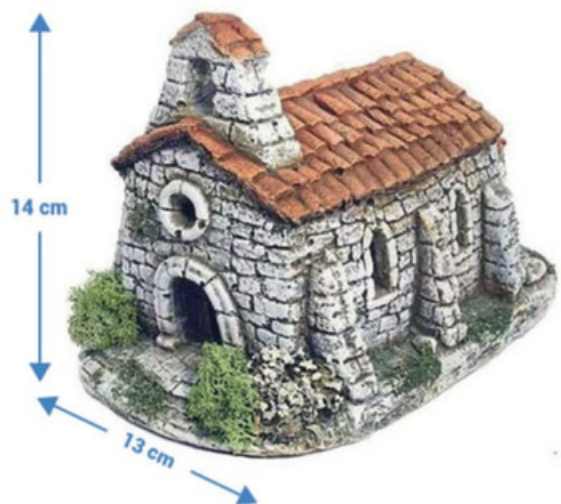

n°23 - Eglise
ou n°23 A - avec lumière
(L21 x p32 x h21)

n°24 - Façade église N2
(L31 x p16 x h28,5)

n°25 - Façade église carrée
(L16,5 x p7,5 x h21)

n°26 - Façade église N1
(L20,5 x p9 x h20,5)

n°27 - Moyenne façade fontaine H12
(L12 x p5 x h11,5)

n°28 - Chapelle moyenne
(L13 x p21 x h14)

n°29 - Eglise pointue
(L10 x p11,5 x h10)

n°30 - Eglise pleine H8
(L10 x p11 x h8)

n°31 - Mini église H9
(L7,5 x p11 x h9)

n°32 - Moulin moteur grand H32
ou n°32 A - avec lumière
(L22 x p31 x h37)