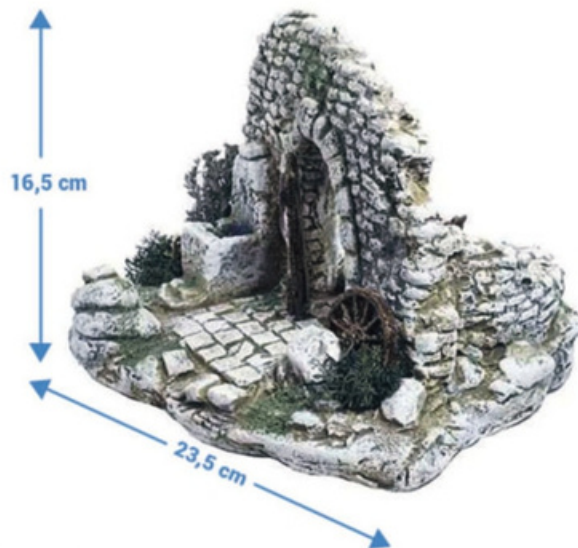

15,5 cm

n° 120 - Puits borie
(L15,5 x p14 x h15,5)

22 cm

32 cm

n° 121 - Ruine puits H22
ou n° 121 A - avec lumière
(L32 x p22 x h22)

17 cm

n° 122 - Petite ruine puits H18
(L33 x p24 x h17)

16,5 cm

23,5 cm

n° 123 - Arcade petite fontaine H16
(L23,5 x p20 x h16,5)

24 cm

34 cm

n° 124 - Petit cabanon aube
(L34 x p19 x h24)

13 cm

26 cm

n° 125 - Cabanon mini fontaine
(L26 x p12,5 x h13)