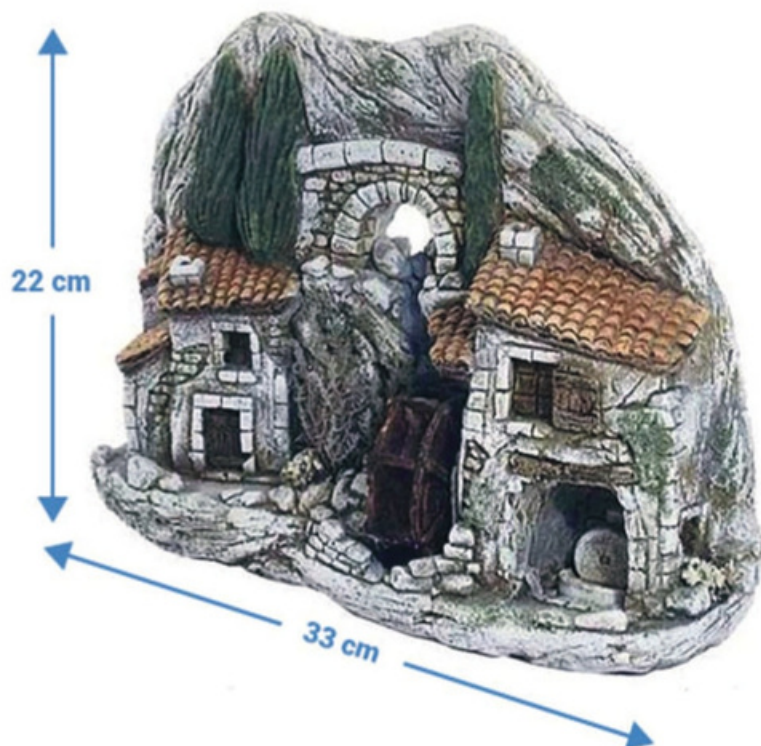

n° 174 - Grande chapelle socle
(L28,5 x p46 x h27)

n° 175 - Etable suspente bois
(L35 x p21,5 x h20)

n° 176 - Etable maison carrée H20
ou n° 176 A - avec lumière
(L44 x p18 x h19,5)

n° 177 - Etable maison
ancienne H19
(L44 x p23 x h19)