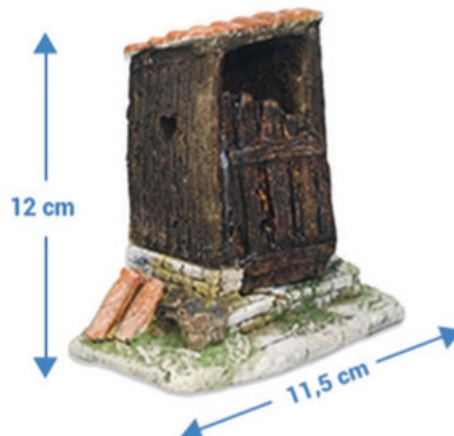

n°44 - Cagadou moyen
(L11,5x p7,5 x h12)