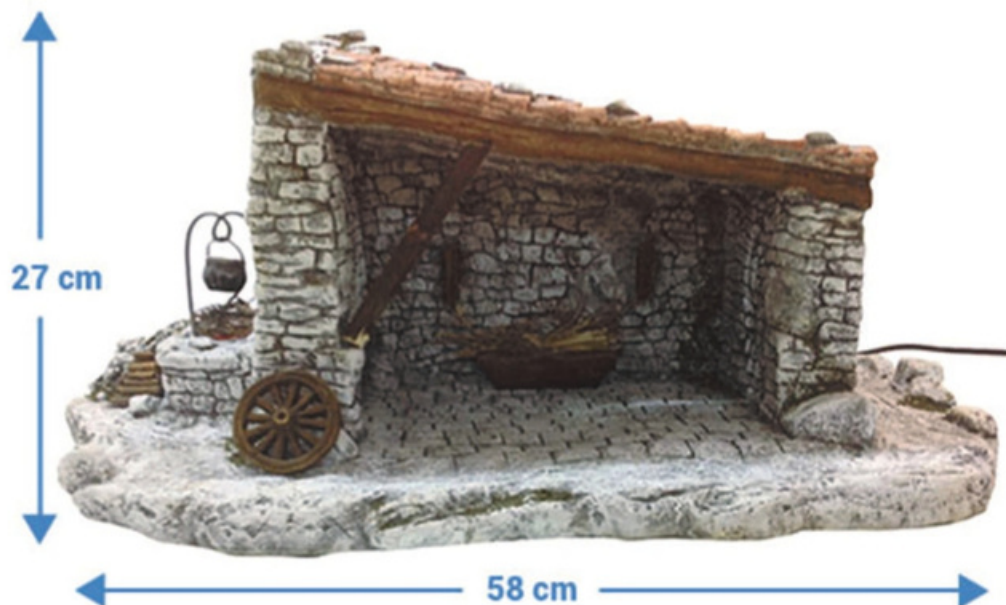

n° 224 - Etable feu lumière
(L58 x p30,5 x h27) *électrique*