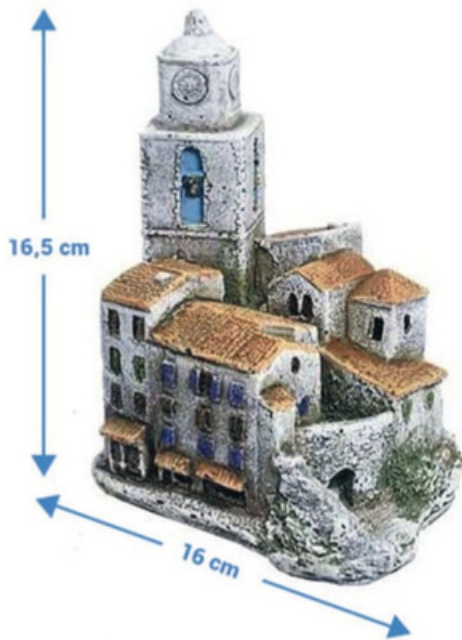

n° 138 - Sabot Saint-Tropez
(L16 x p12 x h16,5)