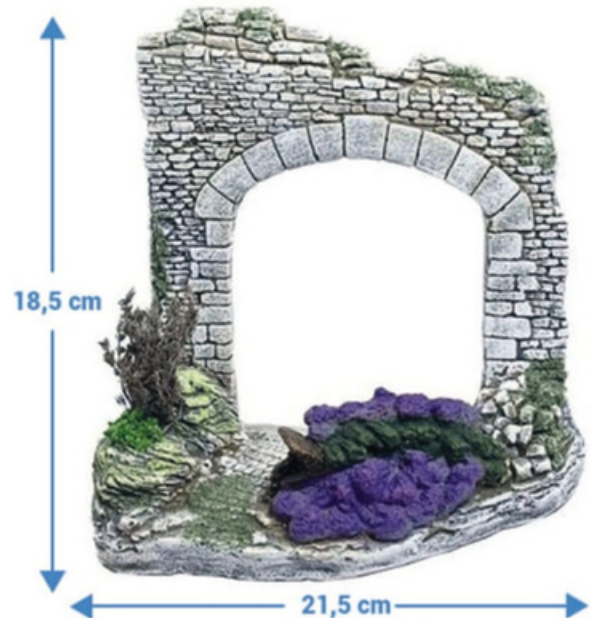

n°38 - Moulin petit H9,5
(L9 x p8,5 x h11,5)

n°39 - Moulin Fontvieille H8
(L9 x p9 x h9)

n°40 - Moulin mini H7
(L5,5 x p7 x h9)

n°41 - Arcade lavande petit H12
(L18 x p8 x h13)

n°42 - Arcade lavande grande H20
(L21,5 x p11 x h18,5)