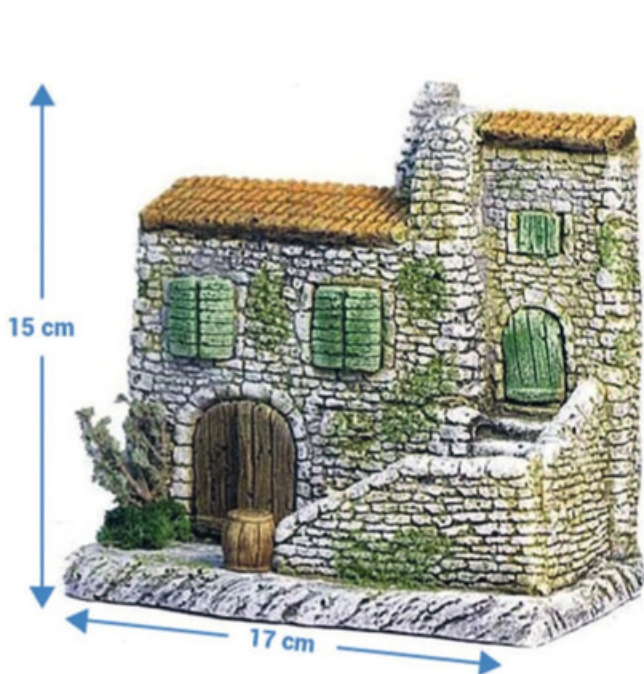

n° 184 - Élément mural
escalier angle H15
(L17 x p8 x h15)