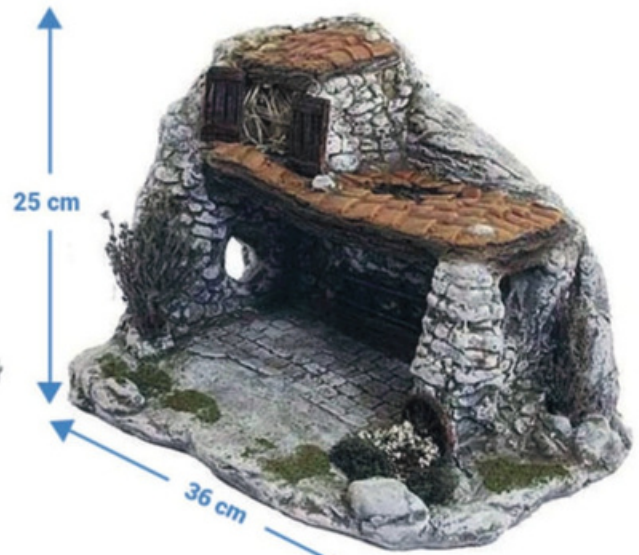

n°43 - Cagadou grand
(L16x p13 x h16)

n°44 - Cagadou moyen
(L11,5x p7,5 x h12)

n°45 - Cagadou petit
(L12 x p9 x h9,5)

n°47 - Etable contenant gauche
(L58 x p30 x h26,5)

n°48 - Etable H24
(L36 x p25 x h25)

n°49 - Etable 2 pente H17
(L33 x p19 x h18)

n°50 - Etable maison moyenne H17
(L36 x p19 x h19)

n°51 - Mini mas escalier
(L12,5 x p8 x h6,5)

n°52 - Etable pigeonnier carré H22
(L30 x p15 x h22)

n°53 - Etable pigeonnier rond H19
(L30 x p19 x h20)