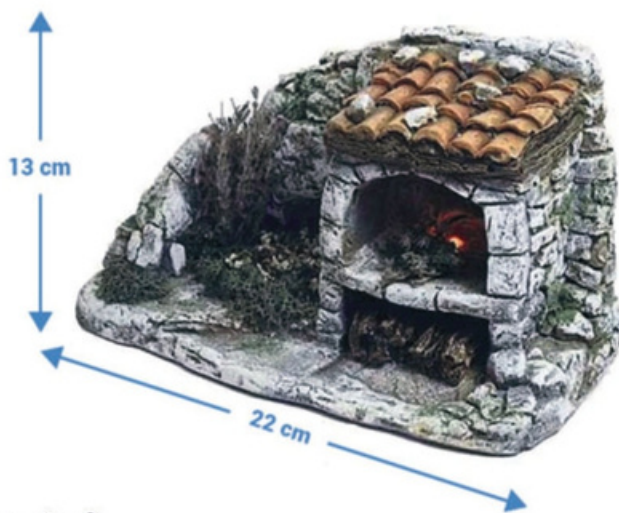

n° 179 - Four à pain lampe grand H12
(L22 x p11,5 x h13)