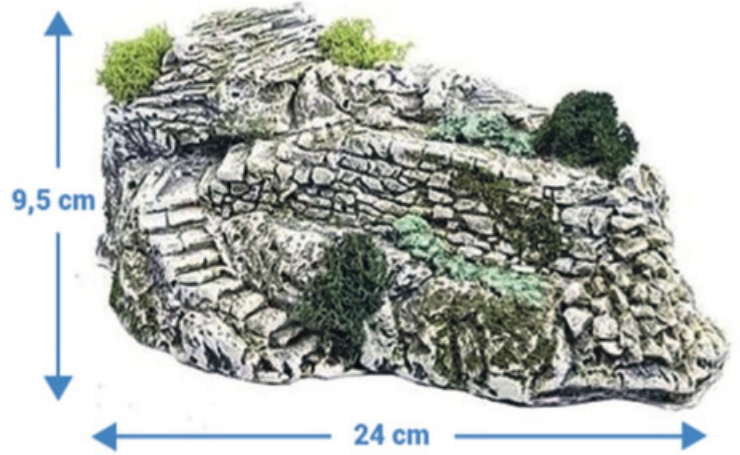

n°62 - Mur N2 H9
(L24 x p11 x h9,5)