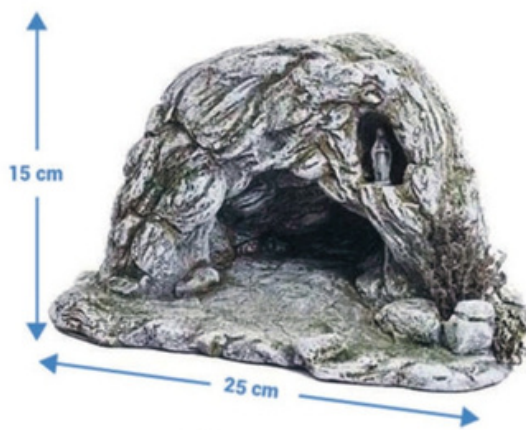

n°99 - Moulin à eau pressoir
(L29 x p19,5 x h18,5)