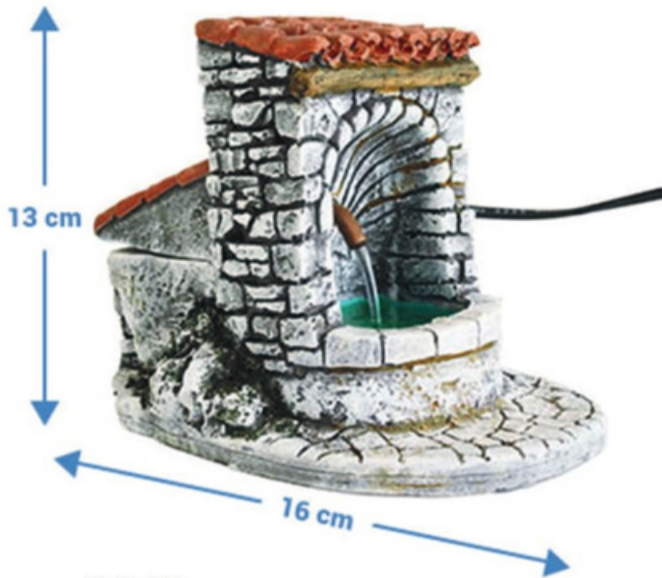

n°213 - Puit coquillage
(L12xp16xh13)
électrique