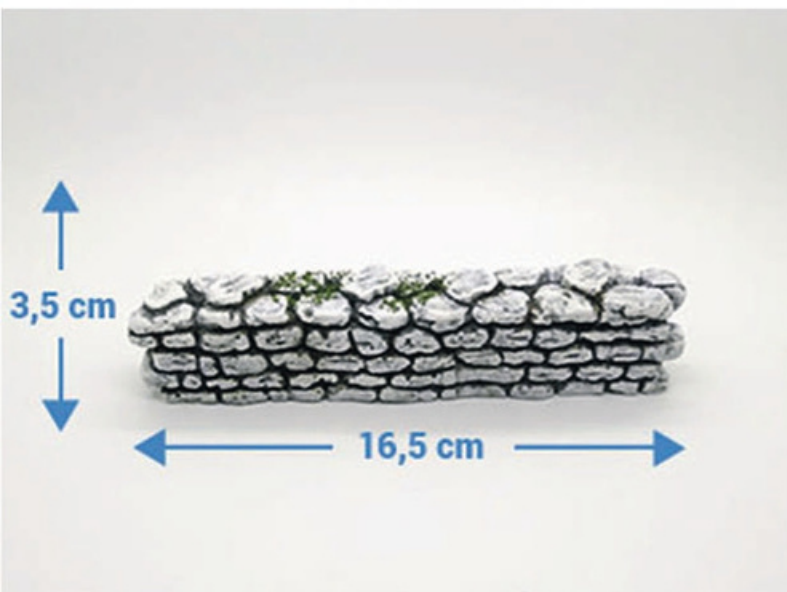

n° 225 - Crèche grande
(L71 x p43 x h31)

n° 225 A - Fontaine
grande crèche
(L8,5 x p23 x h21)
électrique

n° 225 B - Crèche grande + Fontaine
(L71 x p43 x h31) *électrique*

MURS EMBOITABLES

n°227 - Mur emboitable
(L16,5 x p3 x h3,5)