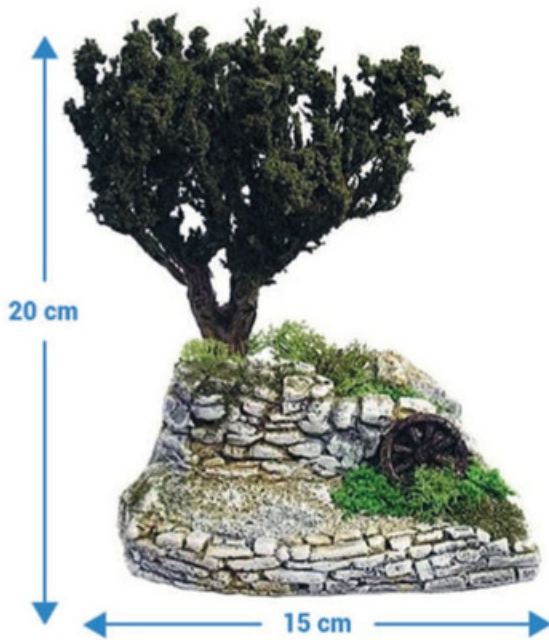

20,5 cm

n° 131 - Forgeron lampe H14
(L20,5 x p15,5 x h14,5)

10 cm

14,5 cm

n° 132 - Arbre sabot moyen
(L14,5 x p9 x h10)

n° 133 - Arbre sabot grand
(L15 x p11 x h20)

n° 134 - Ruine H14
(L19,5 x p19 x h14)

n° 135 - Cabane H13
(L24,5 x p14 x h14)