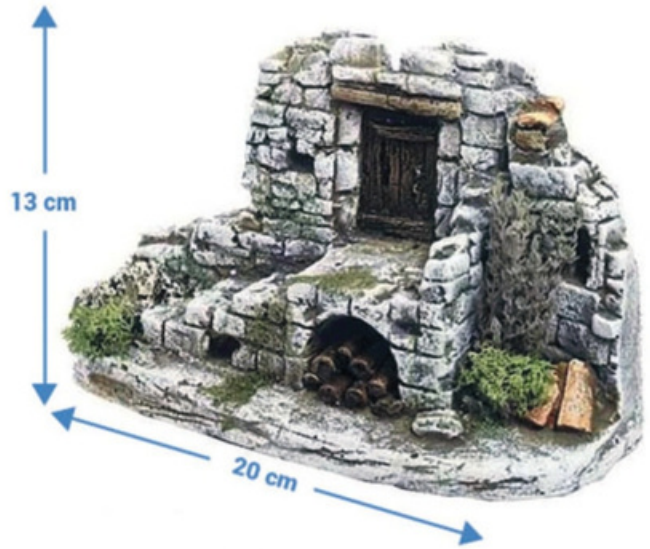

n° 144 - Mur escalier
(L20 x p8 x h13)