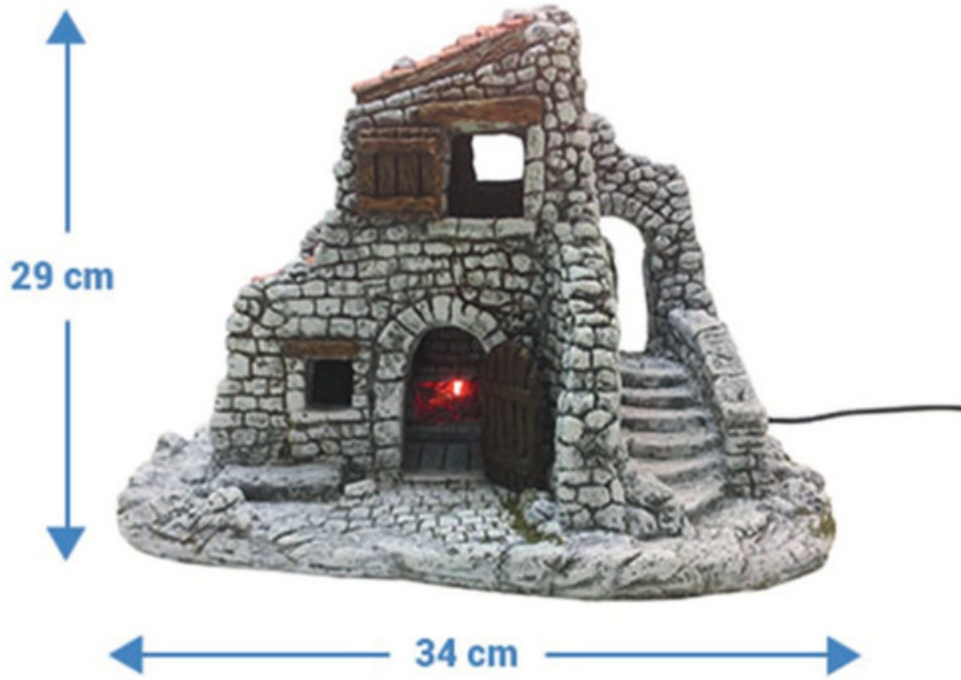

n°231 - Maison boulangerie
(L19 x p18 x h15) - avec lumière

n°232 - Maison crèmerie
(L19 x p18 x h15) - avec lumière

DÉCORS MODULABLES

n° 221 - Etable grande
(L52 x p37 x h29)

n° 221 A - Fontaine ronde
(L8 x p14,5 x h12) *électrique*

n° 221 B - Etable grande + Fontaine ronde
(L52 x p37 x h29) *électrique*

n° 222 - Maison étage grande
(L34 x p33 x h29)

n° 222 A - Fontaine cyprès rectangle
(L16 x p28 x h17)
électrique

n° 222 B - Maison étage grande + Fontaine cyprès rectangle
(L50 x p33 x h29)
électrique