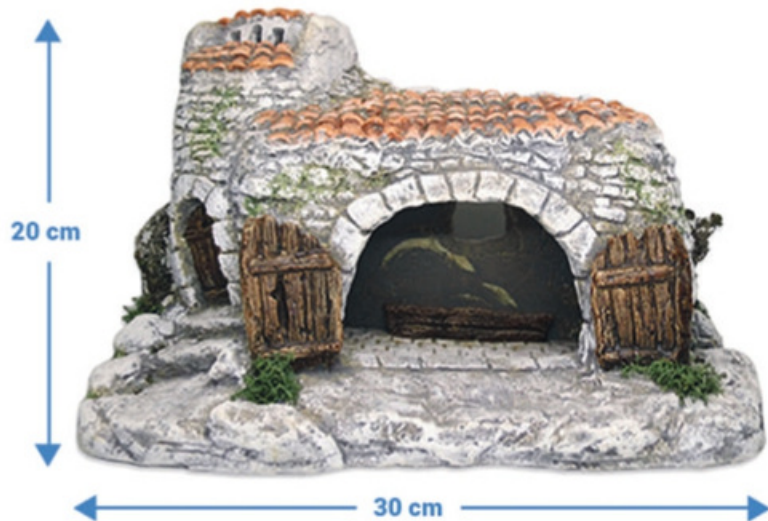

n°49 - Etable 2 pente H17
(L33 x p19 x h18)

n°50 - Etable maison moyenne H17
(L36 x p19 x h19)

n°51 - Mini mas escalier
(L12,5 x p8 x h6,5)

n°52 - Etable pigeonnier carré H22
(L30 x p15 x h22)

n°53 - Etable pigeonnier rond H19
(L30 x p19 x h20)