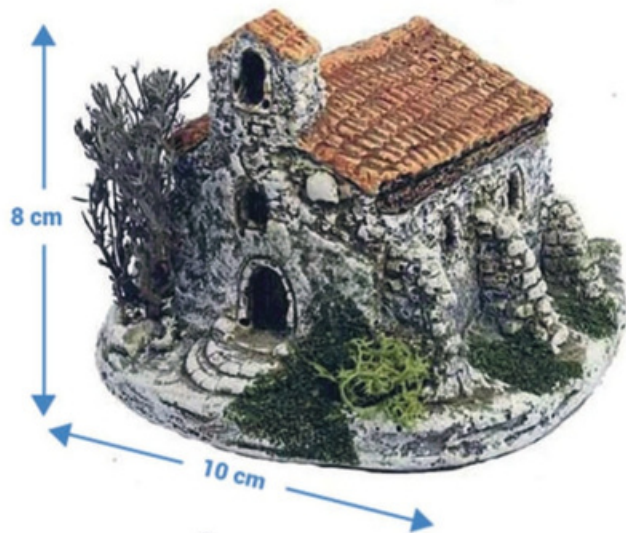

n°23 - Eglise
ou n°23 A - avec lumière
(L21 x p32 x h21)

n°24 - Façade église N2
(L31 x p16 x h28,5)

n°25 - Façade église carrée
(L16,5 x p7,5 x h21)

n°26 - Façade église N1
(L20,5 x p9 x h20,5)

n°27 - Moyenne façade fontaine H12
(L12 x p5 x h11,5)

n°28 - Chapelle moyenne
(L13 x p21 x h14)

n°29 - Eglise pointue
(L10 x p11,5 x h10)

n°30 - Eglise pleine H8
(L10 x p11 x h8)

n°31 - Mini église H9
(L7,5 x p11 x h9)

n°32 - Moulin moteur grand H32
ou n°32 A - avec lumière
(L22 x p31 x h37)