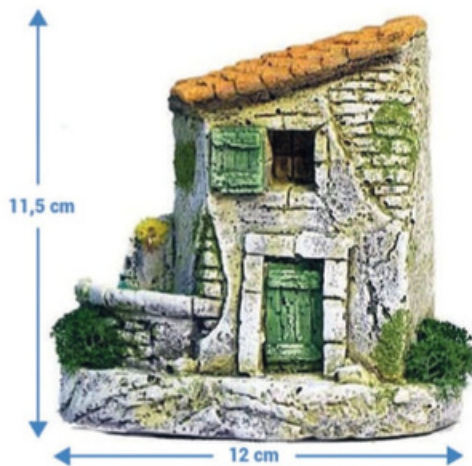

n°23 - Eglise
ou n°23 A - avec lumière
(L21 x p32 x h21)

n°24 - Façade église N2
(L31 x p16 x h28,5)

n°25 - Façade église carrée
(L16,5 x p7,5 x h21)

n°26 - Façade église N1
(L20,5 x p9 x h20,5)

n°27 - Moyenne façade fontaine H12
(L12 x p5 x h11,5)

n°28 - Chapelle moyenne
(L13 x p21 x h14)

n°29 - Eglise pointue
(L10 x p11,5 x h10)

n°30 - Eglise pleine H8
(L10 x p11 x h8)

n°31 - Mini église H9
(L7,5 x p11 x h9)

n°32 - Moulin moteur grand H32
ou n°32 A - avec lumière
(L22 x p31 x h37)