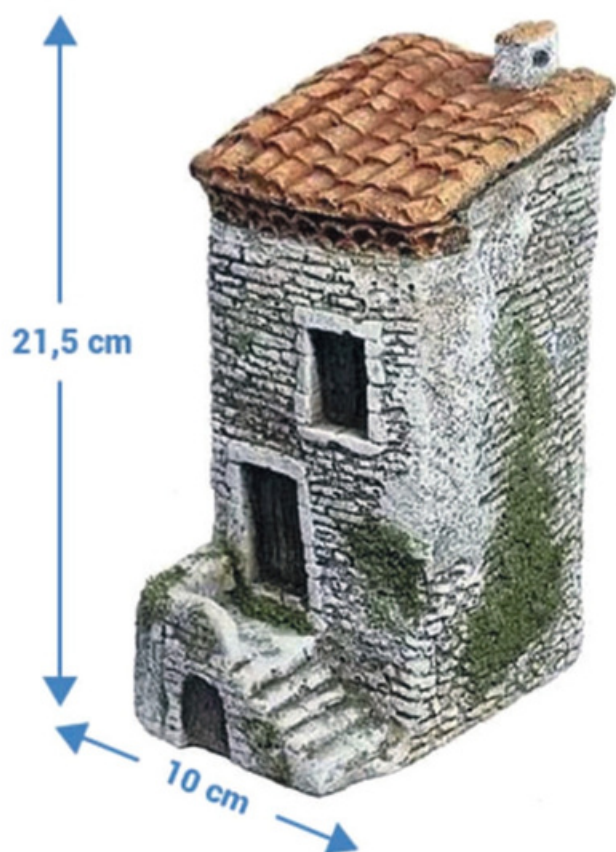

n° 196 - Terrain de boule petit
(L29 x p18,5)
Santons vendus séparément

n° 197 - Petite façade église
(L13,5 x p5,5 x h14)

n° 198 - Rocher lavandière
(L18,5 x p13,5 x h6)

n° 199 - Chaudron lavandière + lampe
(L24 x p15 x h11)