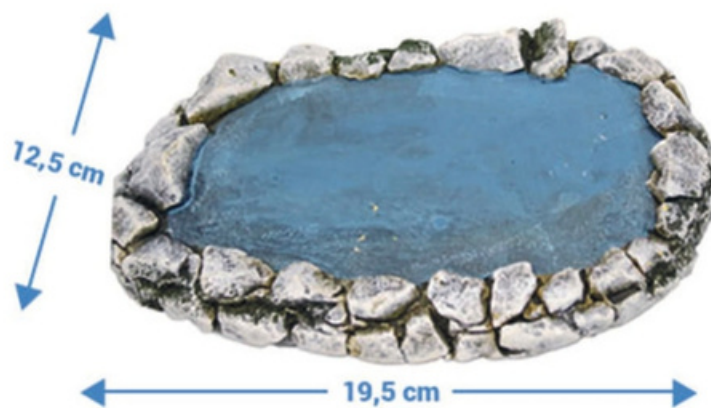

n°13 - Mini pigeonnier village
(L10,5 x p5 x 6)

n°16 - Sabot H10
(L7 x p7 x h10,5)

n°14 - Mini puits lavoir
(L11,5 x p7 x h7,5)

n°15 - Mini aube pressoir
(L10,5 x p5 x 5,5)

n°17 - Mini lavoir borie
(L13 x p8 x h6,5)