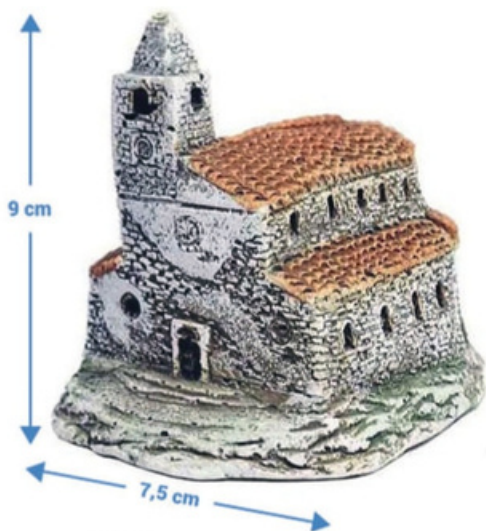

n°23 - Eglise
ou n°23 A - avec lumière
(L21 x p32 x h21)

n°24 - Façade église N2
(L31 x p16 x h28,5)

n°25 - Façade église carrée
(L16,5 x p7,5 x h21)

n°26 - Façade église N1
(L20,5 x p9 x h20,5)

n°27 - Moyenne façade fontaine H12
(L12 x p5 x h11,5)

n°28 - Chapelle moyenne
(L13 x p21 x h14)

n°29 - Eglise pointue
(L10 x p11,5 x h10)

n°30 - Eglise pleine H8
(L10 x p11 x h8)

n°31 - Mini église H9
(L7,5 x p11 x h9)

n°32 - Moulin moteur grand H32
ou n°32 A - avec lumière
(L22 x p31 x h37)