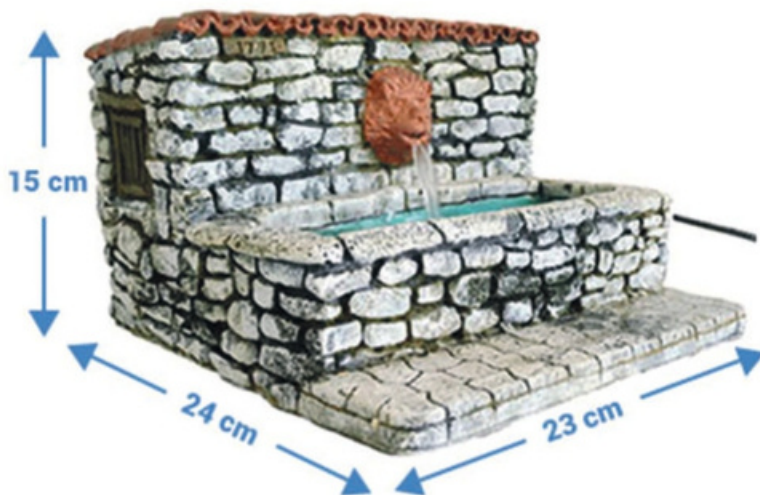

n°215 - Lavoir grand
(L23xp24xh15) *électrique*