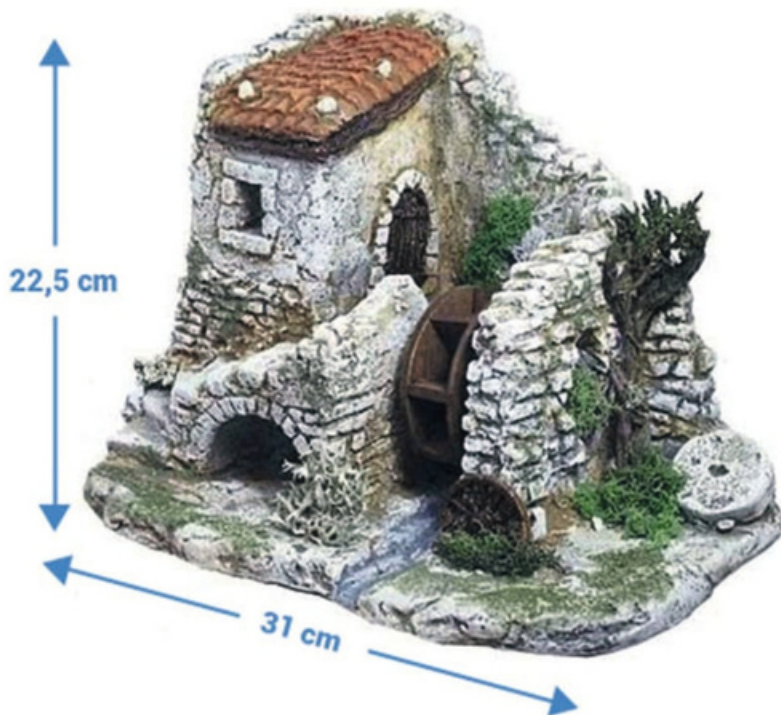

n°88 - Mur fontaine pompe
(L19 x p12 x h12)

n°89 - Puits toit H11
(L18,5 x p10 x h12)

n°90 - Puits poutre
(L12,5 x p10 x h10)

n°91 - Fontaine H9
(L16 x p10 x h10)

n°92 - Mur fontaine H10
(L13 x p9 x h10,5)

n°93 - Fontaine haute H11
(L11,5 x p7,5 x h11,5)

n°94 - Fontaine ronde
(L10 x p10 x h10)

5,5 cm

6 cm

n°95 - Bac lavoir
(L6 x p8 x h5,5)

6 cm

3 cm

n°96 - Puits mash H6
(L3 x p5 x h6)

8,5 cm

7 cm

n°97 - Puits mini
(L7 x p9,5 x h8,5)

22,5 cm

31 cm

n°98 - Grande maison aube
(L31 x p22 x h22,5)

18,5 cm

29 cm