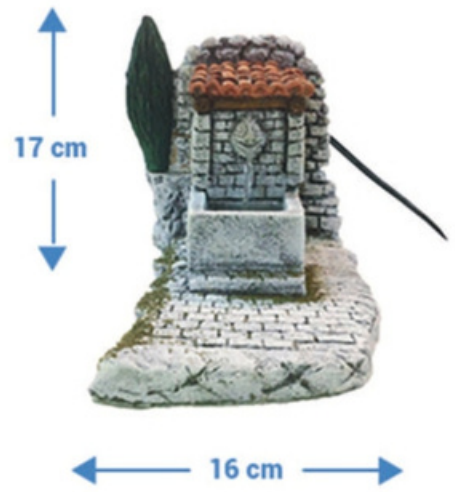

n° 221 B - Etable grande + Fontaine ronde
(L52 x p37 x h29) *électrique*

n° 222 - Maison étage grande
(L34 x p33 x h29)

n° 222 A - Fontaine cyprès rectangle
(L16 x p28 x h17)
électrique

n° 222 B - Maison étage grande + Fontaine cyprès rectangle
(L50 x p33 x h29)
électrique