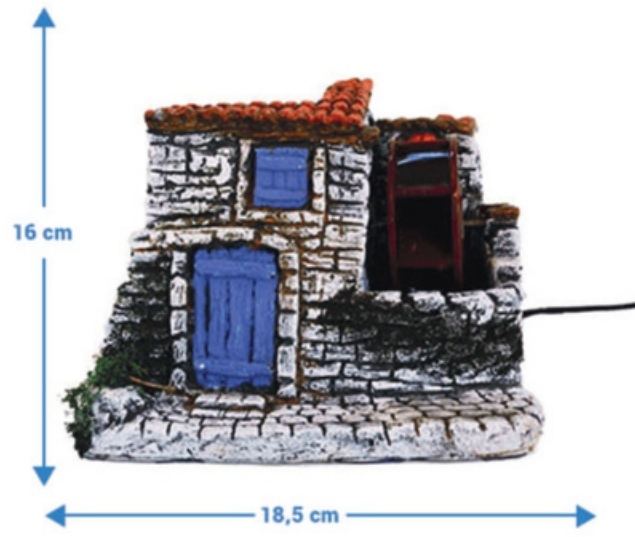

n° 149 - Aube électrique
(L18,5 x p24 x h16)