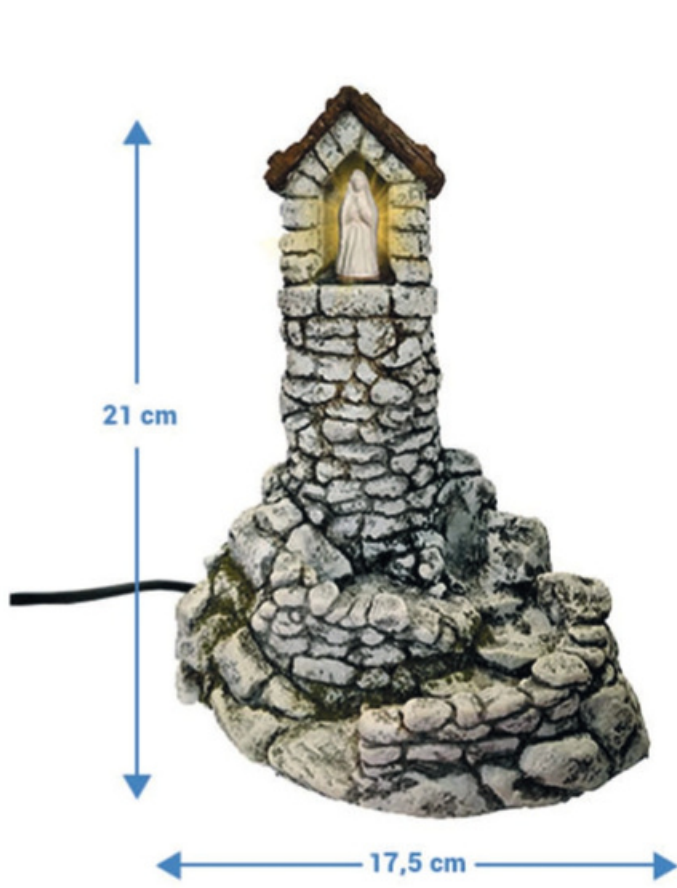

n°211 - Fontaine
(L18,5xp15xh13)
électrique

n°212 - Lavoir escalier
(L20xp15xh13)
électrique

n°213 - Puit coquillage
(L12xp16xh13)
électrique

n°215 - Lavoir grand
(L23xp24xh15) *électrique*

n°214 - Petite cascade
(L14,5xp19xh12)
électrique