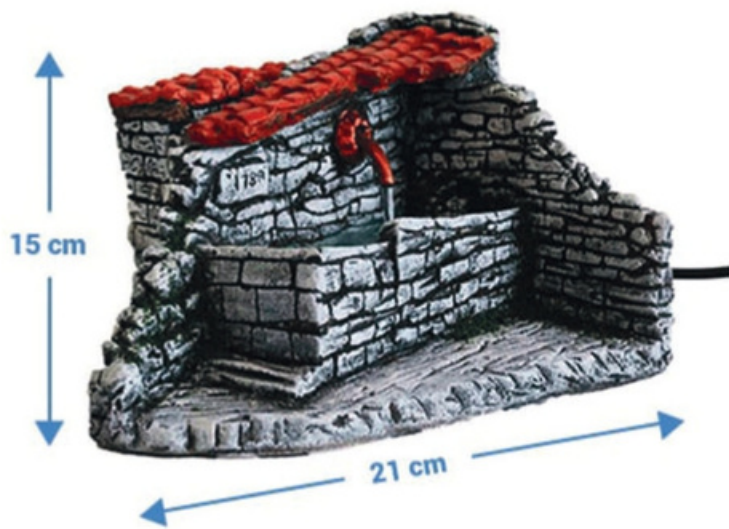

n° 112 - Mur fontaine électrique
(L22 x h12,5)

n° 113 - Mur pompe H14
(L29,5 x p20 x h16)