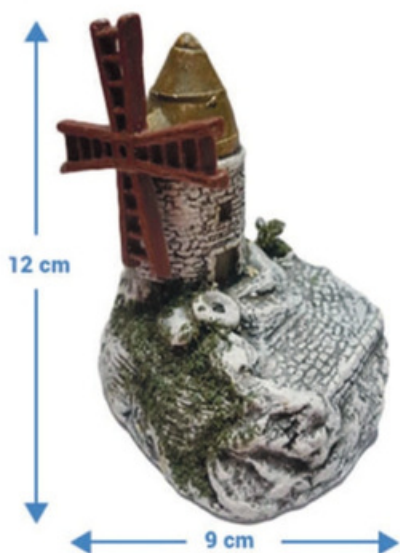

n° 180 - Moulin H10
(L9 x p10 x h12)