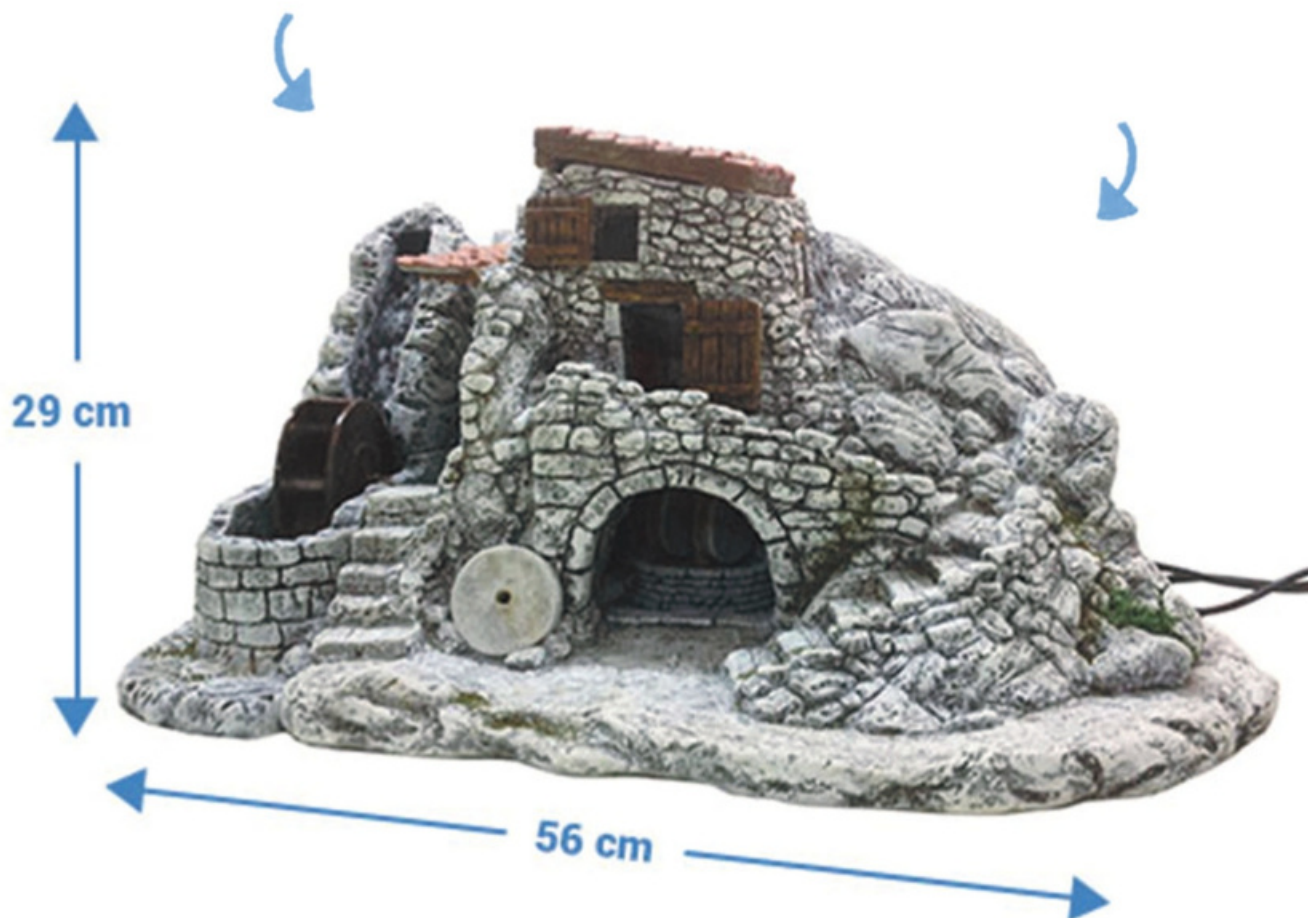

25 cm

13 cm

n° 223 A - Fontaine aube
(L13 x p30 x h25)

29 cm

43,5 cm

n° 223 - Maison pressoir grande
(L43,5 x p33 x h29)
électrique

29 cm

56 cm