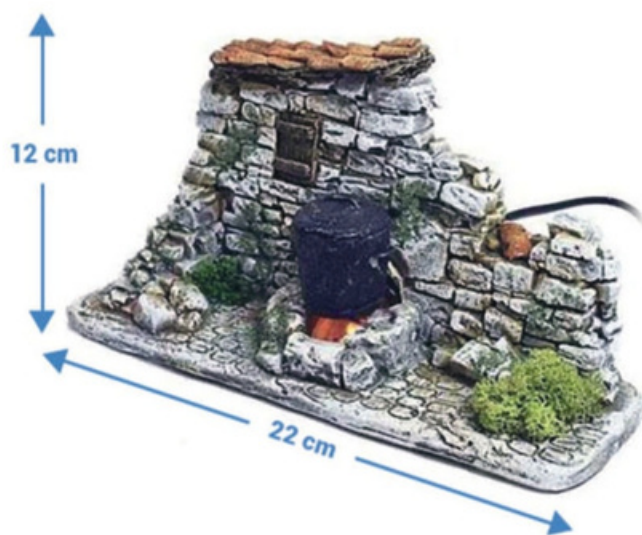

n° 115 - Four à bois lampe H13
(L25 x p15 x h13)

n° 117 - Mur chaudron lampe H11
(L22 x p8 x h12)