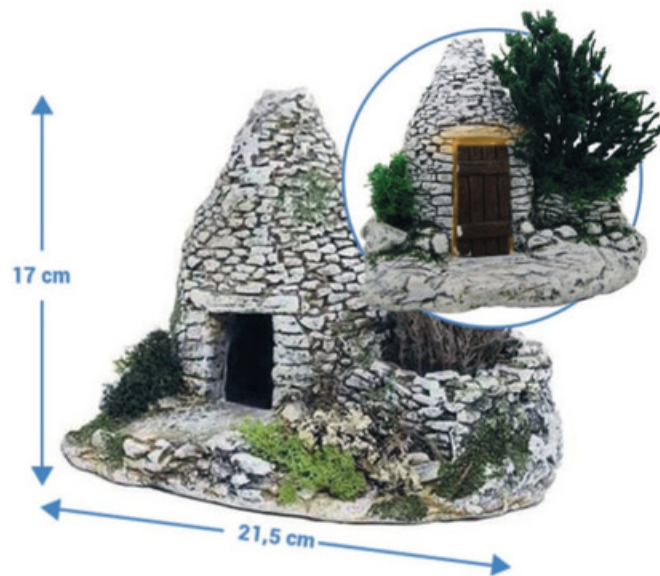

n°65 - Mur angle haut
(L15 x p6 x h5,5)

n°66 - Mur moyen
(L17 x p3,5 x h6)

n°67 - Mur long
(L22 x p2,5 x h4)

n°68 - Mur petit
(L11 x p3,5 x h4,5)

n°69 et 70 - Mur angle gauche et droit
(L15 x p7,5 x h5)

n°71 - Mur angle haut
(L16 x p13,5 x h8,5)

n°72 - Etable moyenne H22
(L38 x p30 x h21)

n°73 - Borie contenant H16
ou n°73A - avec lumière
(L21,5 x p16,5 x h16)

n°74 - Borie fagot H16
ou n°74A - avec lumière
(L20 x p16,5 x h16)

n°75 - Borie berger
(L22,5 x p21,5 x h12)