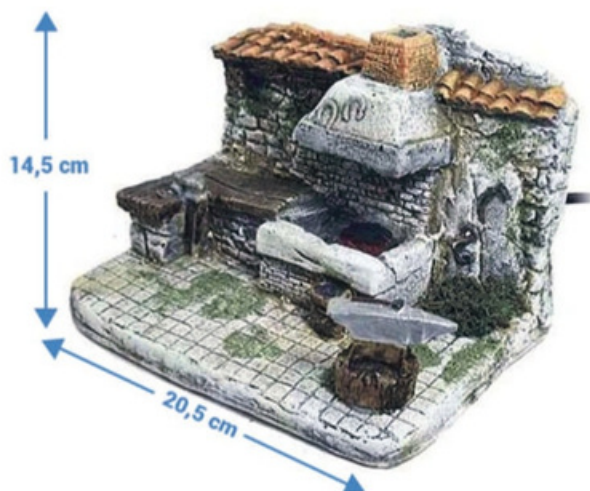

n° 128 - Oratoire petit
(L10 x p8 x h12)

19 cm

30,5 cm

n° 129 - Grand four boulanger
lampe H18 (L20,5 x p16,5 x h19)

15 cm

26 cm

n° 130 - Petit four boulange
lampe H14 (L26 x p12 x h15)

14,5 cm

20,5 cm

n° 131 - Forgeron lampe H14
(L20,5 x p15,5 x h14,5)

10 cm

14,5 cm

n° 132 - Arbre sabot moyen
(L14,5 x p9 x h10)

n° 133 - Arbre sabot grand
(L15 x p11 x h20)

n° 134 - Ruine H14
(L19,5 x p19 x h14)

n° 135 - Cabane H13
(L24,5 x p14 x h14)