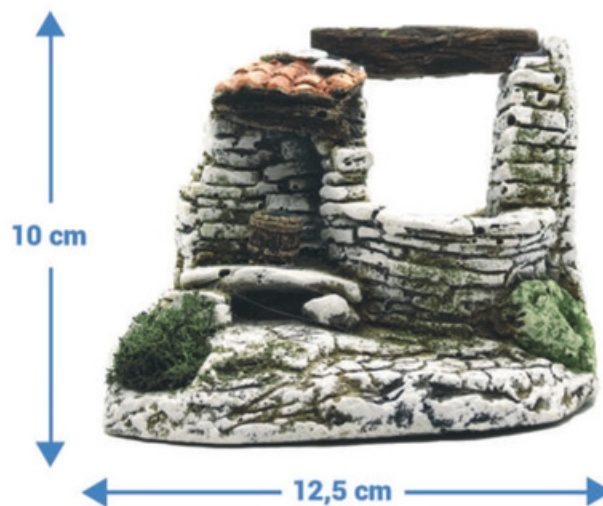

n°82 - Pont L26
(L25,5 x p10 x h9)

n°83 - Pont L28
(L28 x p11 x h8)

n°84 - Pont L18
(L18 x p8,5 x h6,5)

n°85 - Pont L9
(L9,5 x p7 x h4)

n°86 - Pont L12
(L12,5 x p5 x h4)

n°87 - Fontaine mur grand
(L22,5 x p9,5 x h13,5)

n°88 - Mur fontaine pompe
(L19 x p12 x h12)

n°89 - Puits toit H11
(L18,5 x p10 x h12)

n°90 - Puits poutre
(L12,5 x p10 x h10)

n°91 - Fontaine H9
(L16 x p10 x h10)

n°92 - Mur fontaine H10
(L13 x p9 x h10,5)

8,5 cm

7 cm

n°97 - Puits mini
(L7 x p9,5 x h8,5)

22,5 cm

31 cm

n°98 - Grande maison aube
(L31 x p22 x h22,5)

18,5 cm

29 cm