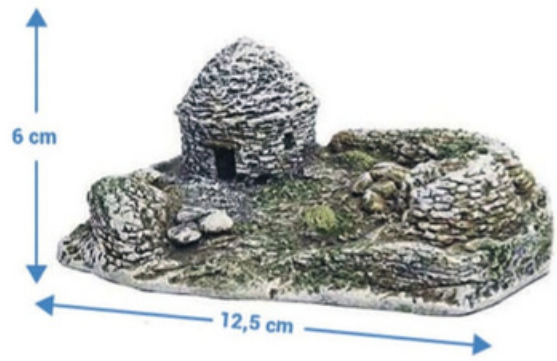

n°72 - Etable moyenne H22
(L38 x p30 x h21)

n°73 - Borie contenant H16
ou n°73A - avec lumière
(L21,5 x p16,5 x h16)

n°74 - Borie fagot H16
ou n°74A - avec lumière
(L20 x p16,5 x h16)

n°75 - Borie berger
(L22,5 x p21,5 x h12)

n°76 - Borie H10
(L11,5 x p9,5 x h10)

n°77 - Borie H8
(L9,5 x p9,5 x h8)

n°78 - Borie mini
(L12,5 x p9 x h6)

n°79 - Pont arcade
(L37,5 x p22 x h18)

n°81 - Pont double cabanon H11
(L27,5 x p19,5 x h12)

n°80 - Pont rivière
(L37 x p24 x h11,5)