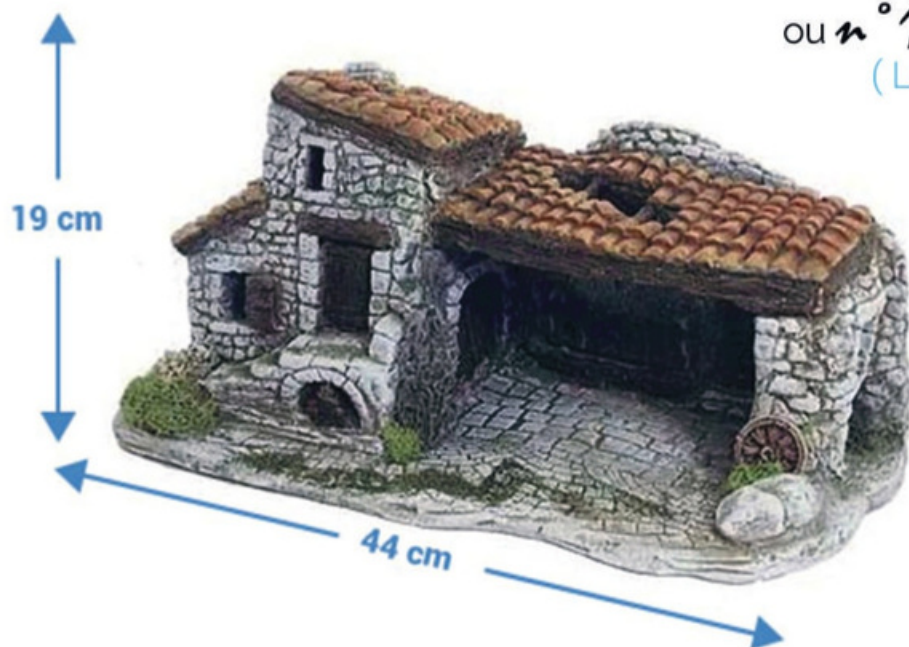

n° 177 - Etable maison
ancienne H19
(L44 x p23 x h19)