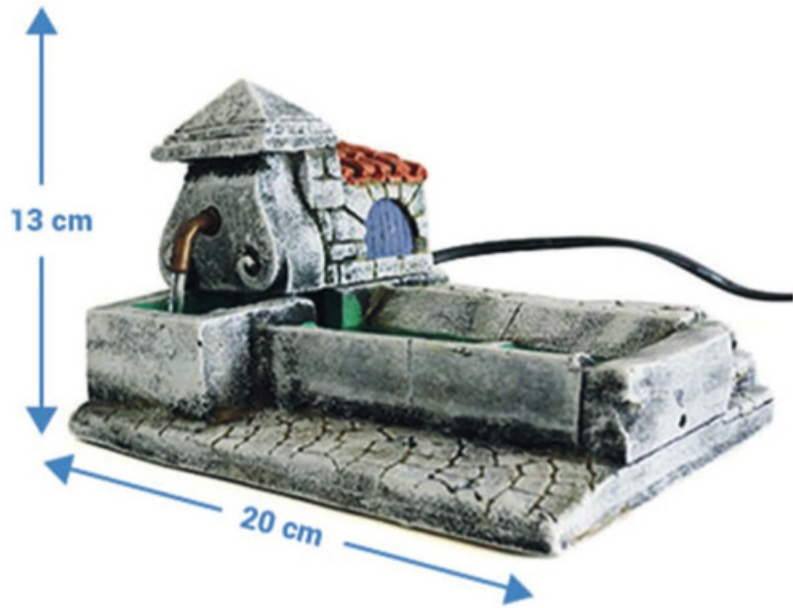

n°212 - Lavoir escalier
(L20xp15xh13)
électrique