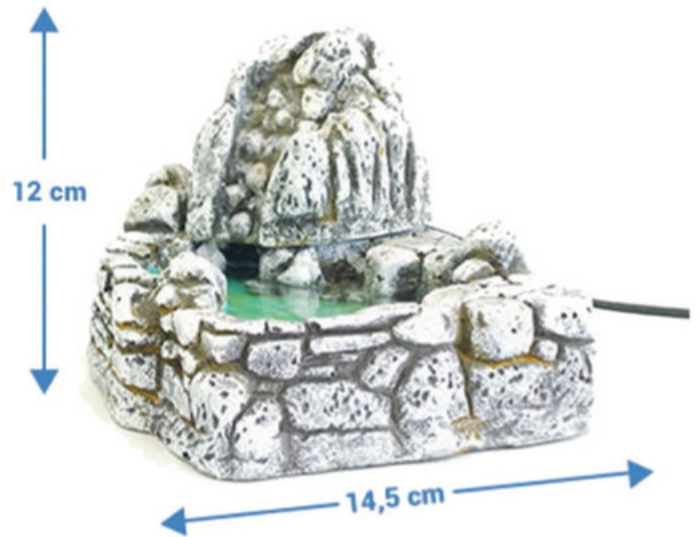

n°211 - Fontaine
(L18,5xp15xh13)
électrique

n°212 - Lavoir escalier
(L20xp15xh13)
électrique

n°213 - Puit coquillage
(L12xp16xh13)
électrique

n°215 - Lavoir grand
(L23xp24xh15) *électrique*

n°214 - Petite cascade
(L14,5xp19xh12)
électrique