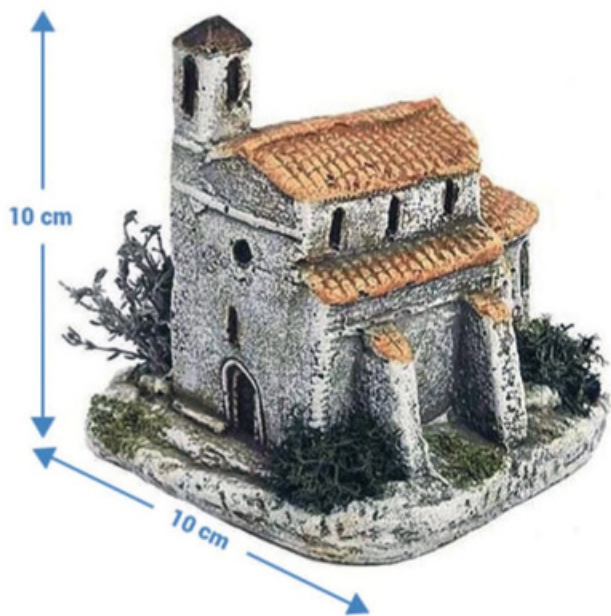

n°23 - Eglise
ou n°23 A - avec lumière
(L21 x p32 x h21)

n°24 - Façade église N2
(L31 x p16 x h28,5)

n°25 - Façade église carrée
(L16,5 x p7,5 x h21)

n°26 - Façade église N1
(L20,5 x p9 x h20,5)

n°27 - Moyenne façade fontaine H12
(L12 x p5 x h11,5)

n°28 - Chapelle moyenne
(L13 x p21 x h14)

n°29 - Eglise pointue
(L10 x p11,5 x h10)

n°30 - Eglise pleine H8
(L10 x p11 x h8)

n°31 - Mini église H9
(L7,5 x p11 x h9)

n°32 - Moulin moteur grand H32
ou n°32 A - avec lumière
(L22 x p31 x h37)