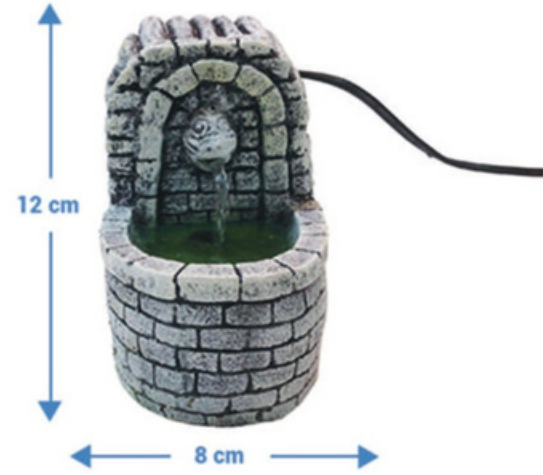

n°231 - Maison boulangerie
(L19 x p18 x h15) - avec lumière

n°232 - Maison crèmerie
(L19 x p18 x h15) - avec lumière

DÉCORS MODULABLES

n° 221 - Etable grande
(L52 x p37 x h29)

n° 221 A - Fontaine ronde
(L8 x p14,5 x h12) *électrique*

n° 221 B - Etable grande + Fontaine ronde
(L52 x p37 x h29) *électrique*

n° 222 - Maison étage grande
(L34 x p33 x h29)

n° 222 A - Fontaine cyprès rectangle
(L16 x p28 x h17)
électrique

n° 222 B - Maison étage grande + Fontaine cyprès rectangle
(L50 x p33 x h29)
électrique