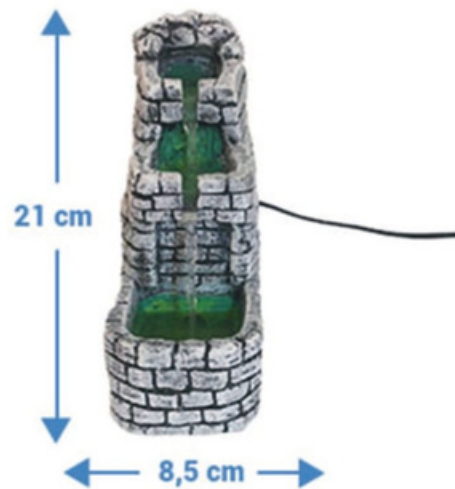

n° 225 A - Fontaine
grande crèche
(L8,5 x p23 x h21)
électrique