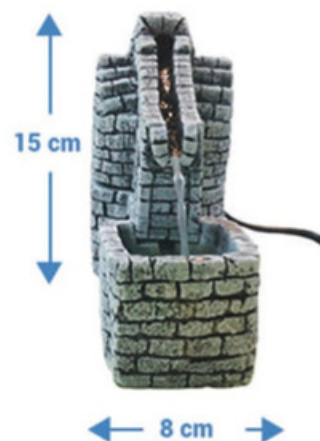

n° 224 A - Fontaine arcade
(L8 x p20 x h15)
électrique