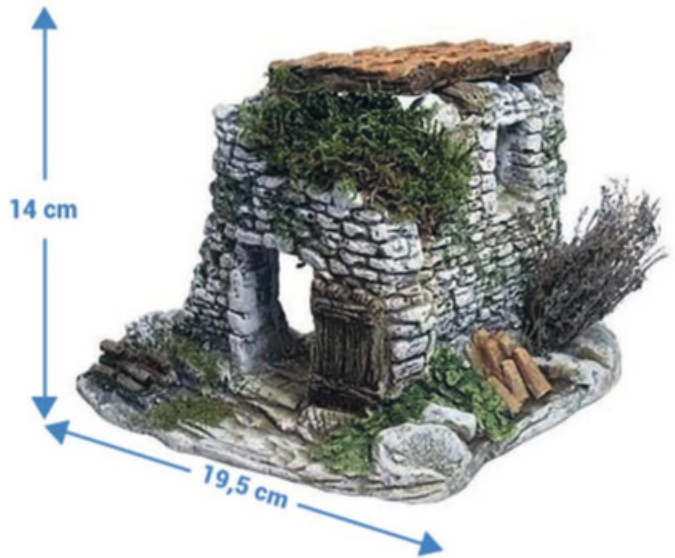

20,5 cm

n° 131 - Forgeron lampe H14
(L20,5 x p15,5 x h14,5)

10 cm

14,5 cm

n° 132 - Arbre sabot moyen
(L14,5 x p9 x h10)

n° 133 - Arbre sabot grand
(L15 x p11 x h20)

n° 134 - Ruine H14
(L19,5 x p19 x h14)

n° 135 - Cabane H13
(L24,5 x p14 x h14)