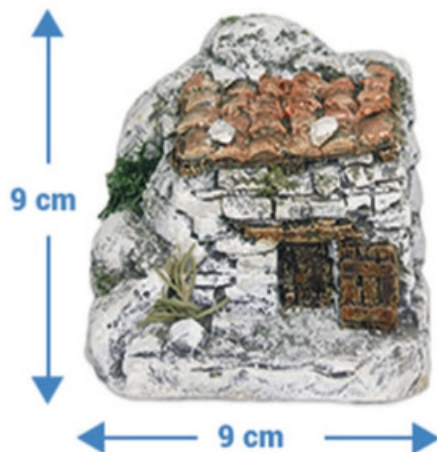

n° 137 - Cabane cube
(L9 x p8 x h9)