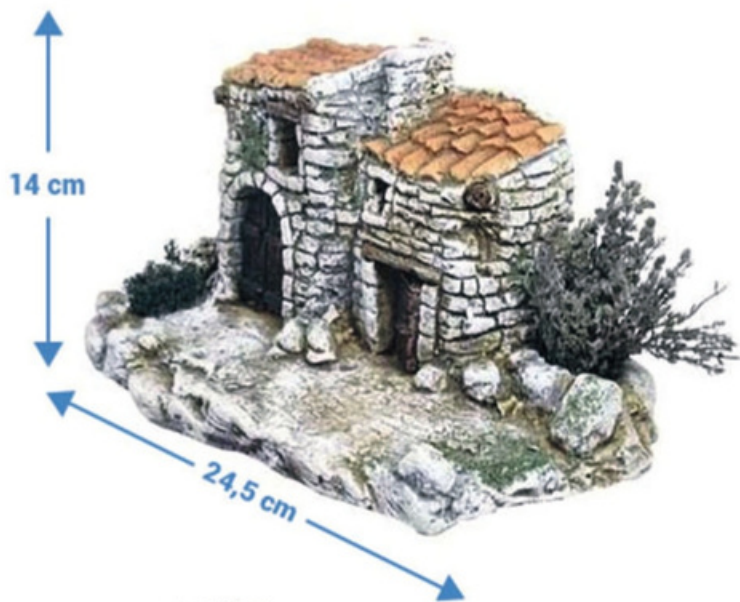

20,5 cm

n° 131 - Forgeron lampe H14
(L20,5 x p15,5 x h14,5)

10 cm

14,5 cm

n° 132 - Arbre sabot moyen
(L14,5 x p9 x h10)

n° 133 - Arbre sabot grand
(L15 x p11 x h20)

n° 134 - Ruine H14
(L19,5 x p19 x h14)

n° 135 - Cabane H13
(L24,5 x p14 x h14)