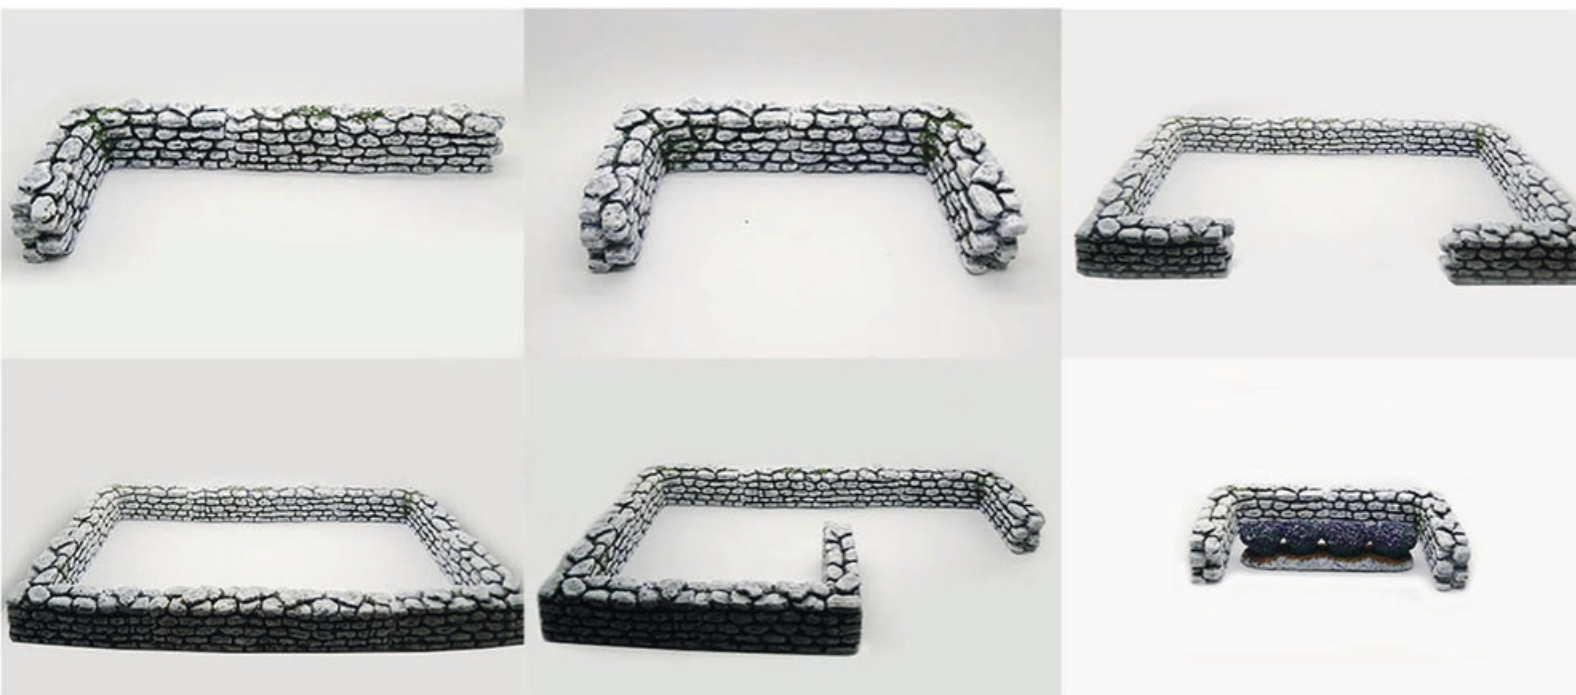

Possibilités d'assemblage