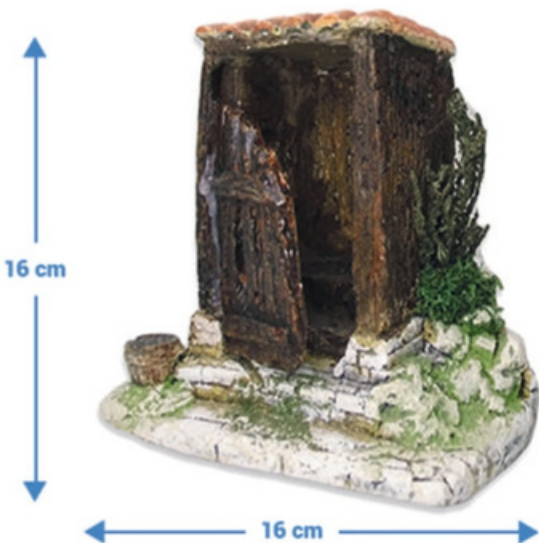

n°38 - Moulin petit H9,5
(L9 x p8,5 x h11,5)

n°39 - Moulin Fontvieille H8
(L9 x p9 x h9)

n°40 - Moulin mini H7
(L5,5 x p7 x h9)

n°41 - Arcade lavande petit H12
(L18 x p8 x h13)

n°42 - Arcade lavande grande H20
(L21,5 x p11 x h18,5)